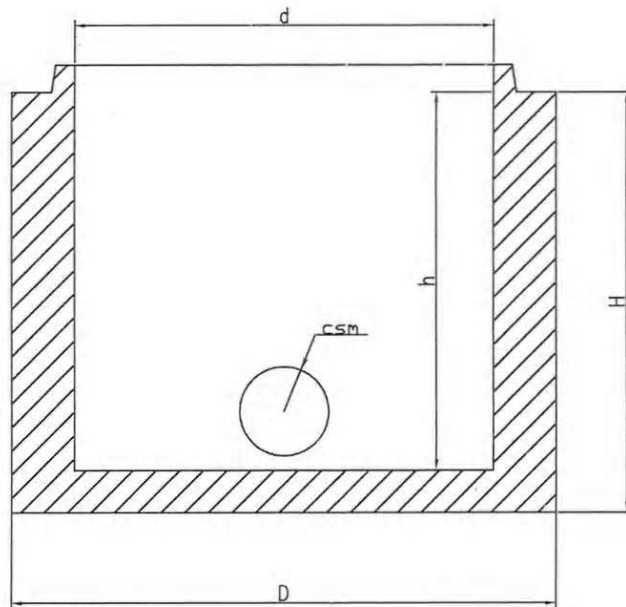

## 100/77/13 AF FFN

Megnevezés	Méretek (mm)				
	D	d	h	H	csm
100/77/13 AF FFN	1260	1000	650	770	160
	1260	1000	650	770	200
	1260	1000	650	770	250
	1260	1000	650	770	300
	1260	1000	650	770	400

**Betonminőség: C 30/37-XC4-XF2-XA2**

**TÖMEG: 1000Kg**

**Künettípusok**