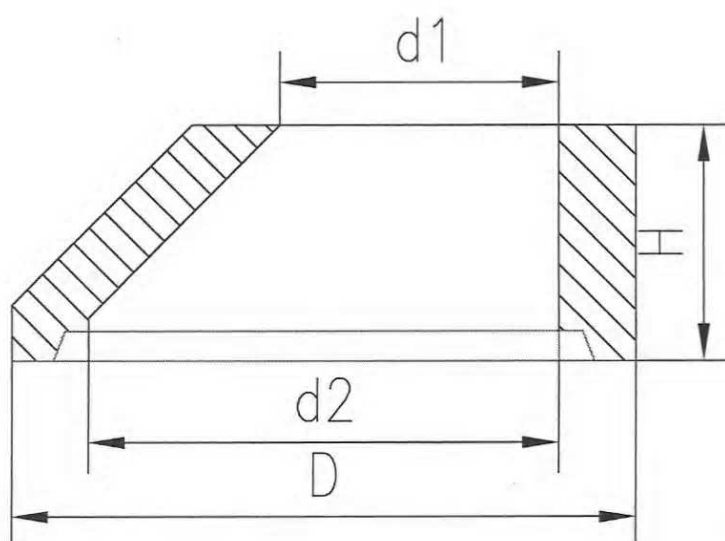

100-as aknaszűkítők

Megnevezés	Méretek (mm)			
	D	d1	d2	H
100/62,5/30 FSZ	1240	625	1000	300
100/62,5/60 FSZ	1240	625	1000	600
100/80/50 ASZ	1240	800	1000	500

Betonminőség: C 30/37-XC4-XF2-XA2